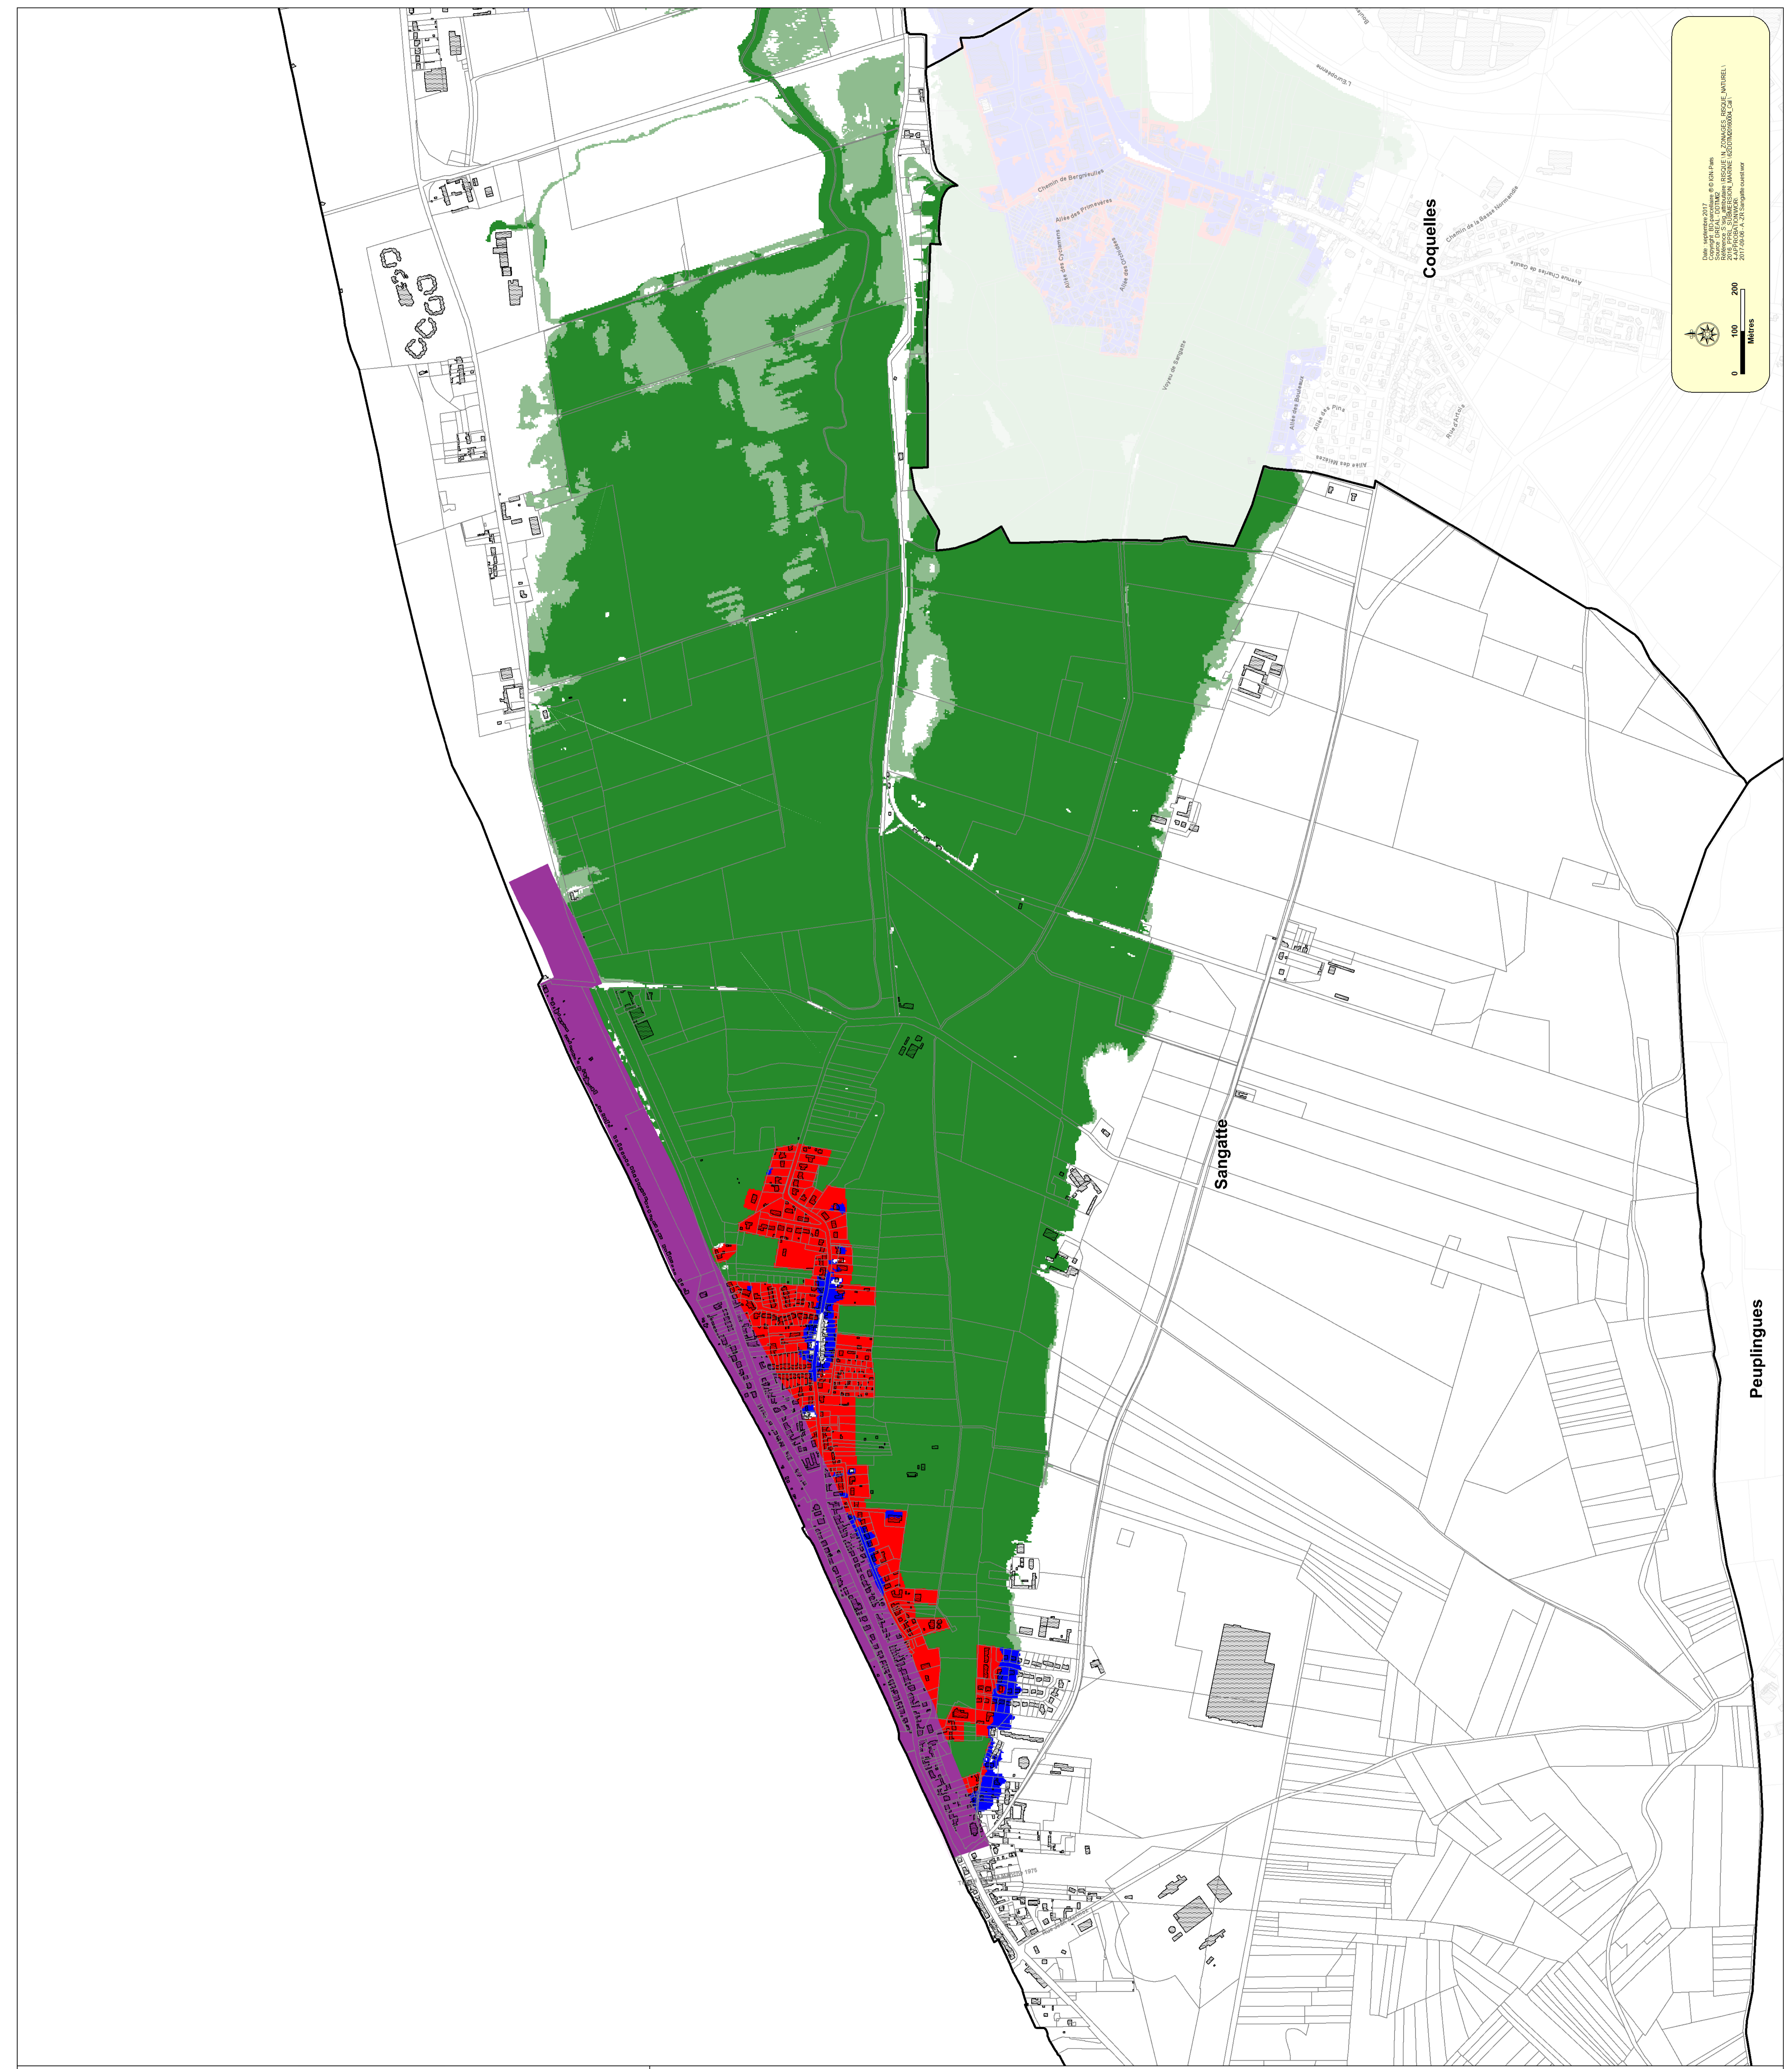

© Laurent Mignault/Fers

Zonage réglementaire

LEGENDE :

Commune

Bâti

Eglise

Mairie

Zonage réglementaire

Rouge

Bleu

Vert foncé

Vert clair

Bande de débordement-rupture

Commune PPRL Littoraux  
 PPRL de Coquelles, Orvillers, Orvillers Grand-Fort-Philippe  
 PPRL de Bécouvrois  
 PPRL de Calaisis  
 PPRL de Martroubais

Date: septembre 2017  
 de 600 pages  
 Commune de SANGATTE  
 2017 09 05 A 22 Sangatte ouest