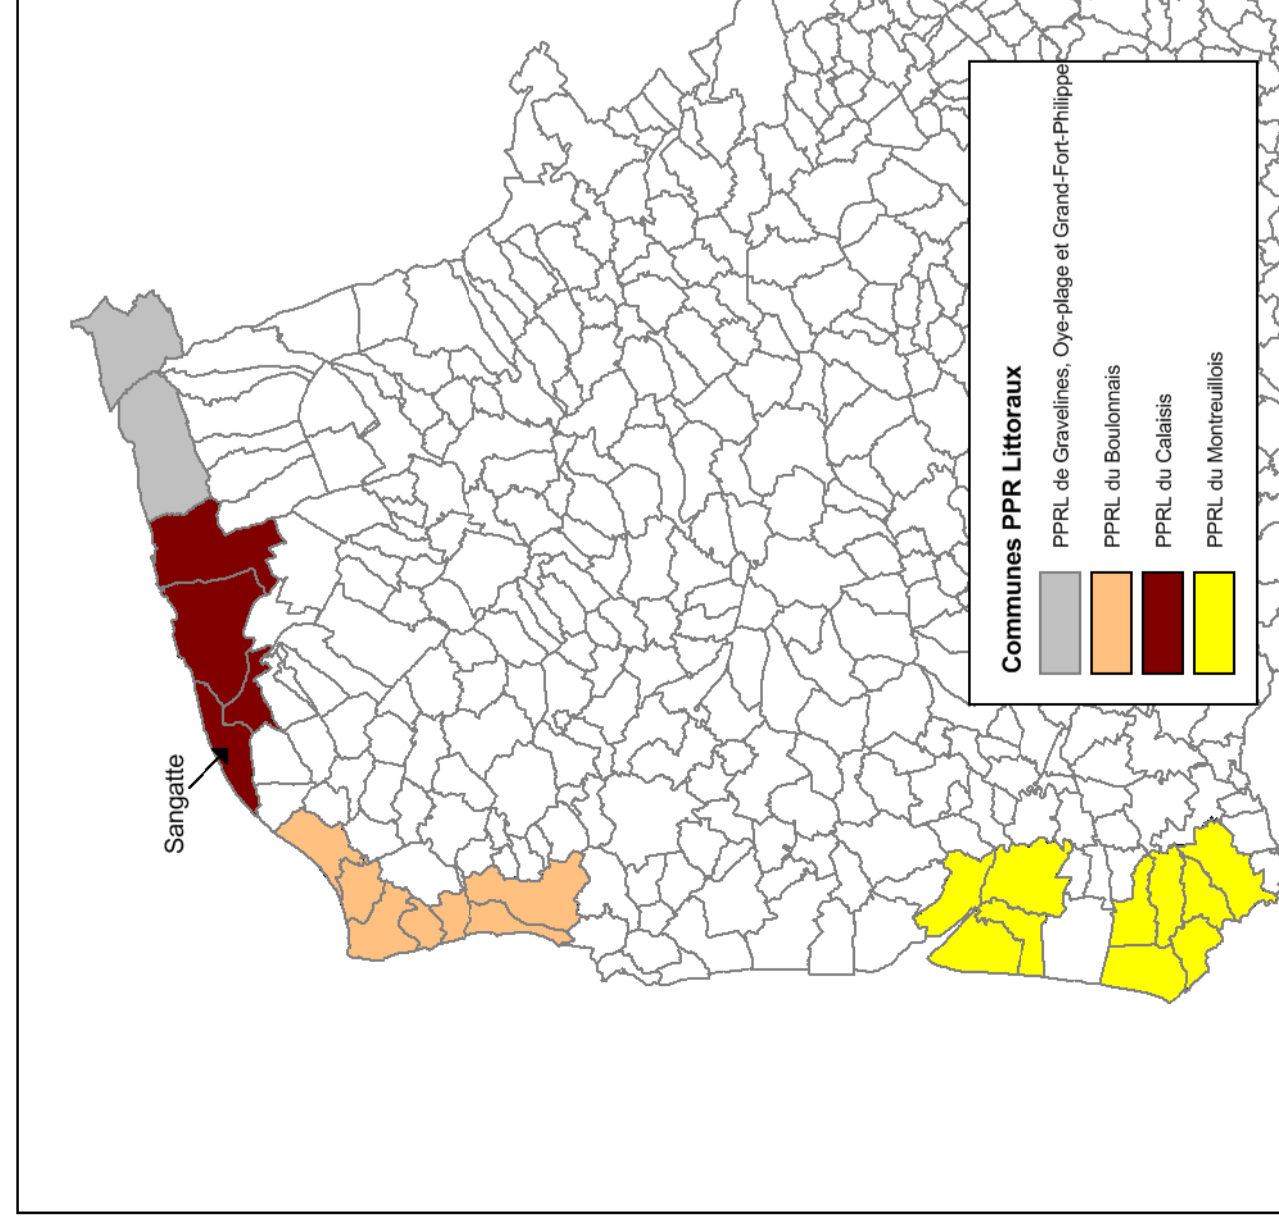

© Laurent Mignault/Fers

Zonage réglementaire

LEGENDE :

Commune

Bâti

Eglise

Mairie

Zonage réglementaire

Rouge

Bleu

Vert foncé

Vert clair

Bande de débordement-rupture

Commune PPRL Littoraux  
 PPRL de Coquelles, Orvillers, Orvillers Grand-Fort-Philippe  
 PPRL de Bécouvrois  
 PPRL de Calaisis  
 PPRL de Martroubais

Date: septembre 2017  
 de 600 pages  
 Commune de SANGATTE  
 2017 09 05 A 22 Sangatte ouest